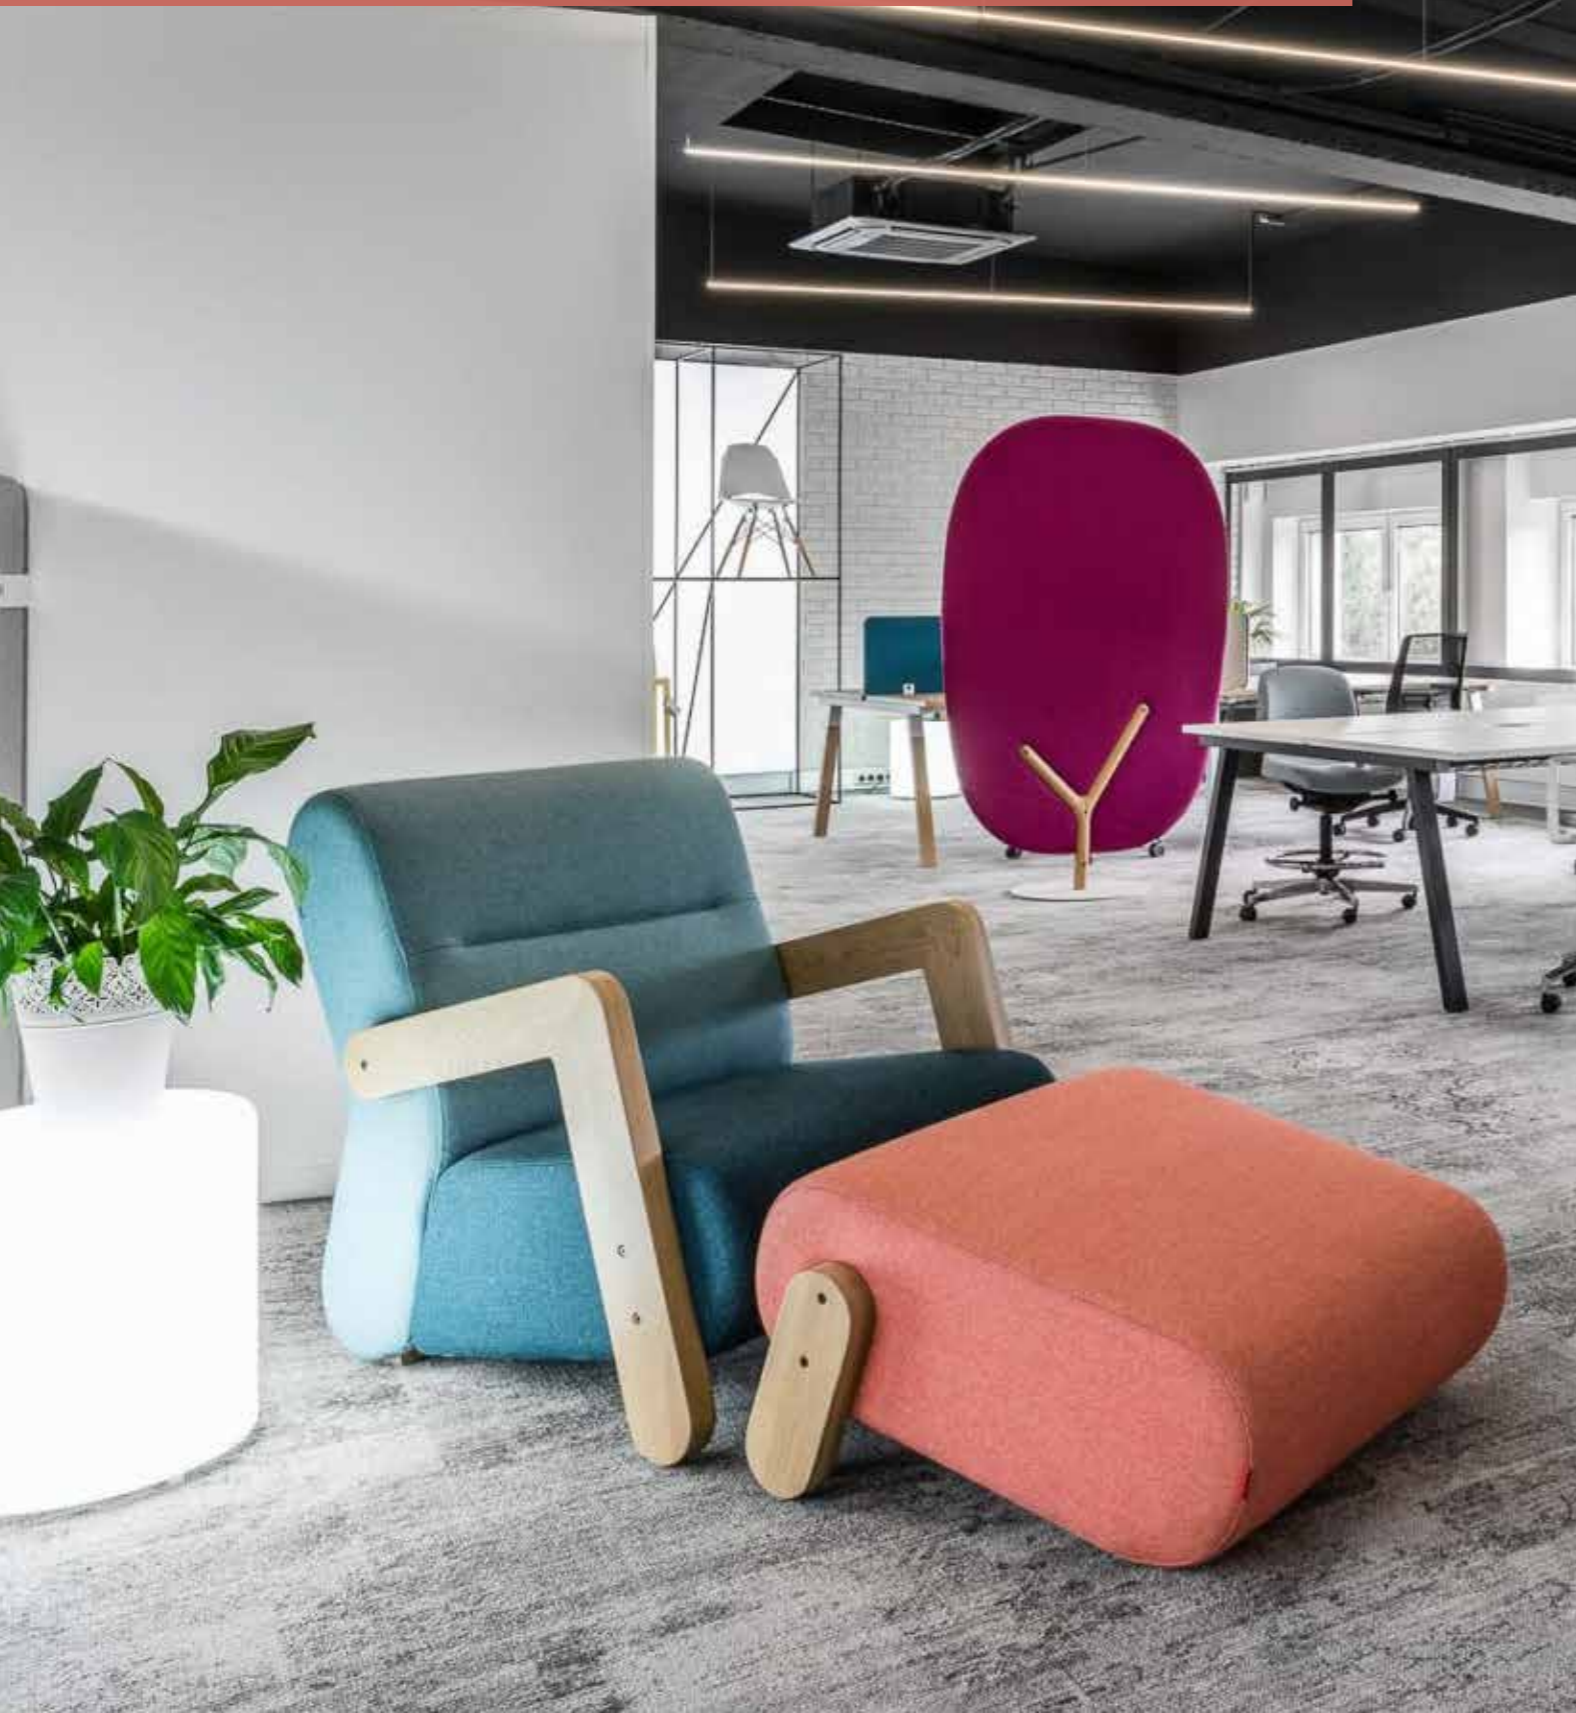

KREATÍV ZÓNA BÚTOROK

TARTSD MEG A KREATÍV MUNKAERŐT!

N

apjainkban egyre világosabban látható, hogy a világ átalakul egy hibrid munkaformátumba, az otthoni és az irodai munkavégzés között a határok elmosódnak látszanak. Fontos felismerni, hogy az irodai környezetnek nem kell szigorúnak és merevnek tűnnie. Egyre több iroda alkalmaz majd rugalmas munkakörnyezetet.

A hagyományos asztali munkaterület kezd elavulttá válni, vagy egyre kevesebb funkcióra korlátozódik.

Növekvő trend a munkahelyek meleg, nyitott és rugalmas környezetté alakítása, ami jobb termelékenységet és nagyobb hatékonyságot eredményez.

Az elmúlt néhány évben, különösen a világjárvány idején, a vállalatok felismerték az alkalmazottak mentális egészségének fontosságát. Egyértelművé vált, hogy kulcsfontosságú a munkahelyi környezet stresszmentesítése, valamint a frissesség, a rugalmasság és az átláthatóság megteremtése.

A természeti elemek segítenek a harmonikus hangulat kialakításában, és jótékony hatással vannak az agyműködésre – így a munkafolyamatokra is. A természetes fény, a növények, a természetes fa, a kövek és a víz segítenek egyensúlyban tartani a dolgozókat munkájuk során.