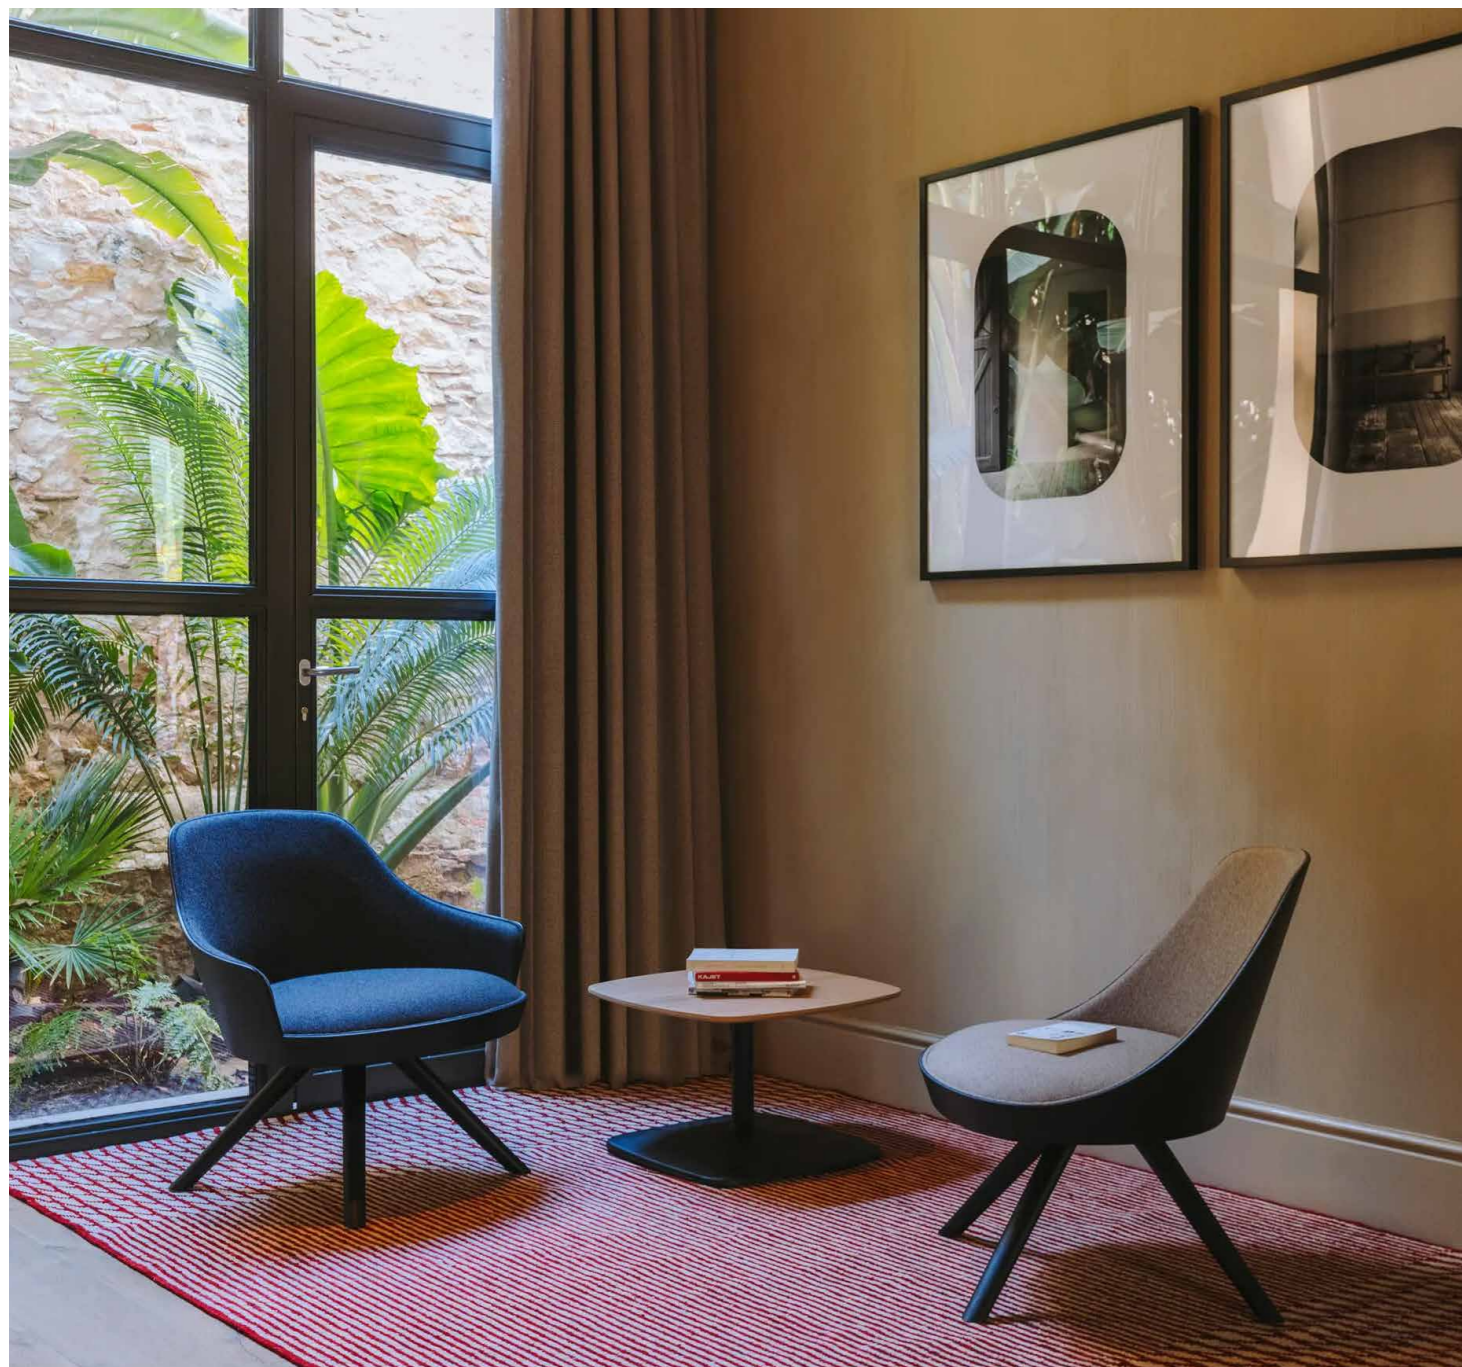

A karcsú és finoman ívelt fa és a minőségi kárpit teszi igazán hangulatossá és hívogatóvá, ugyanakkor elegánssá az ülőbútorokat. Ez a nyugodt, letisztult megjelenés teszi lehetővé, hogy kiváló megjelenést biztosítson a lobbikban és társalgókban egyaránt.