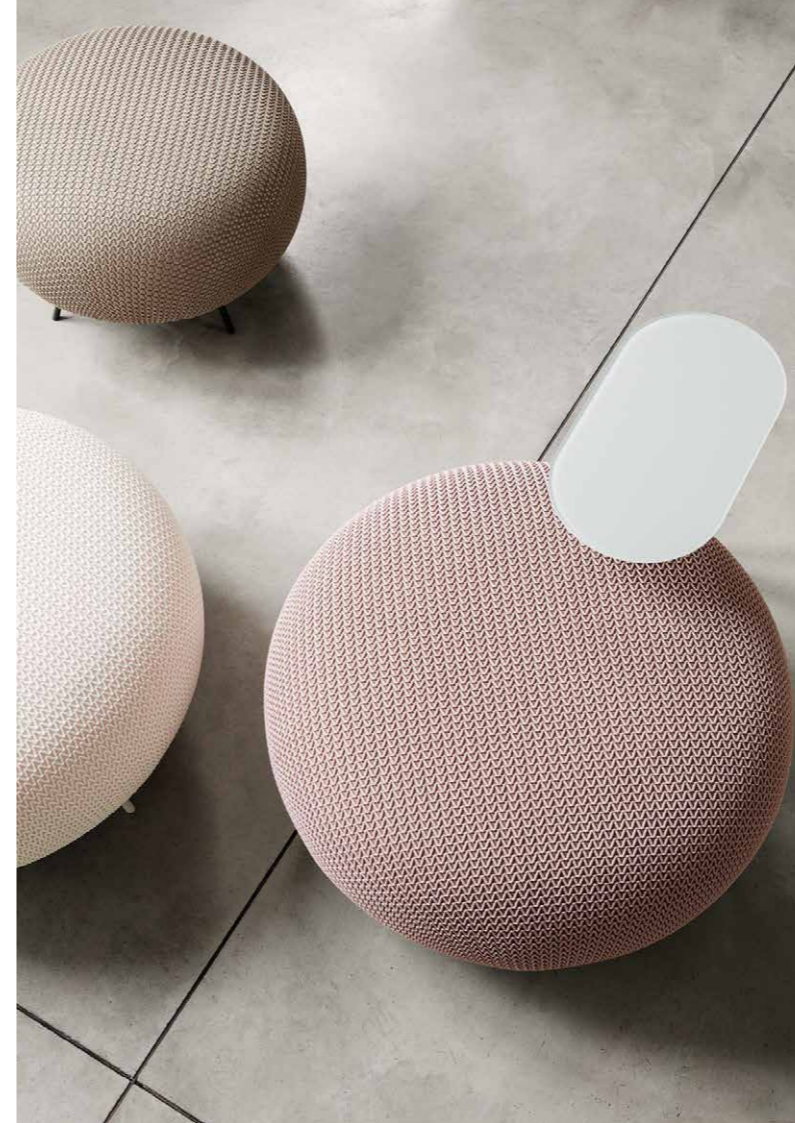

Számos irodai környezet az elmúlt években gyökeresen megváltozott. Az állandó munkaállomások és tárgyalótermek helyett a különböző munkahelyi zónák feladatát az adott pillanatban való használatuk határozza meg.