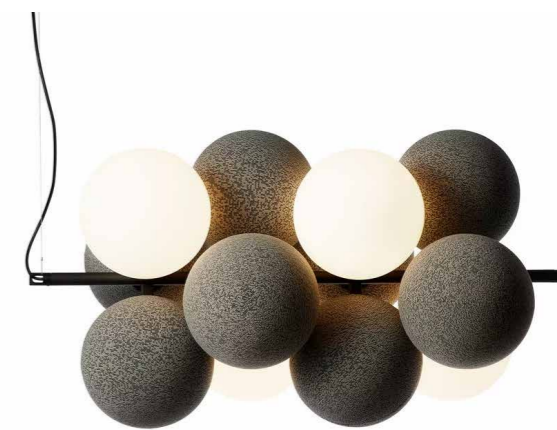

HOLLY LÁMPA

A Holly lámpa a fény, a tükröződés és az árnyék kontrasztjaival játszik. Egy esztétikai és funkcionális egység, amelyben az akusztika és a világítás egyaránt fontos, így tökéletes esztétikai egyensúlyt kínálva a két funkció között.